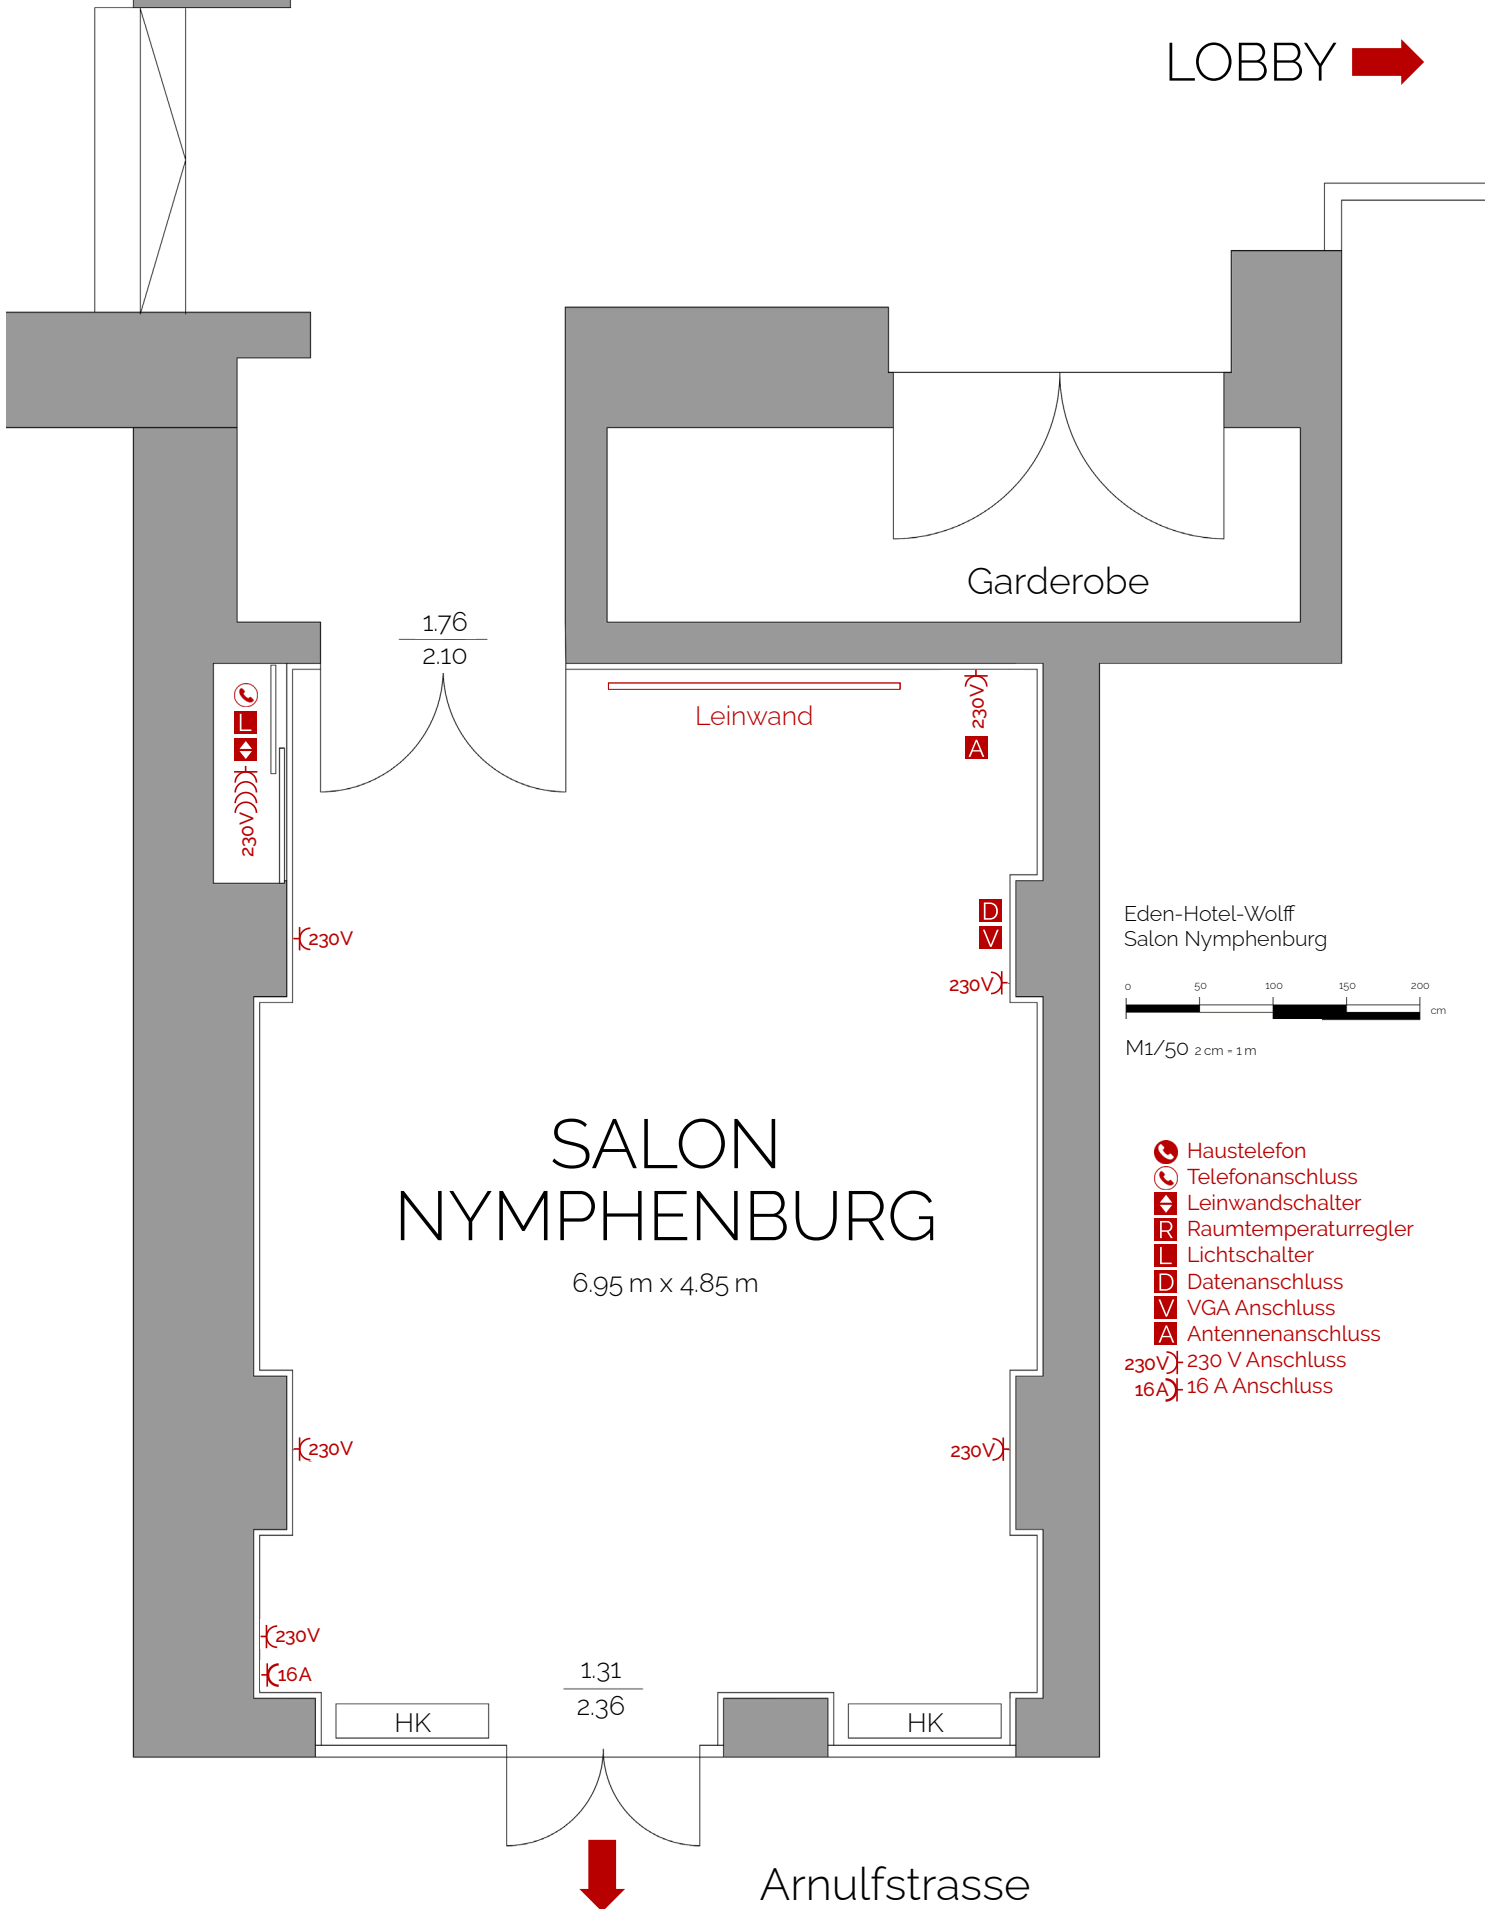

LOBBY →

Eden-Hotel-Wolff
Salon Nymphenburg

M1/50 2 cm = 1 m

- ☎ Haustelefon
- ☎ Telefonanschluss
- ⬆ Leinwandschalter
- ⊞ Raumtemperaturregler
- ⬆ Lichtschalter
- Ⓛ Datenanschluss
- Ⓛ VGA Anschluss
- Ⓛ Antennenanschluss
- 230V) 230 V Anschluss
- 16A) 16 A Anschluss